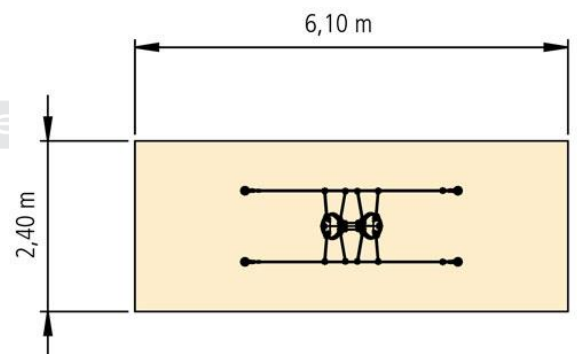

TECHNICKÝ LIST

LP – 33 Swinger pro malé kamarády

ROZMĚRY PRVKU: 1,6m (v) x 1,1m (š) x 3,1m (d)

DOPADOVÁ PLOCHA: 2,4m (š) x 6,1m (d)

MAX. KRITICKÁ VÝŠKA PÁDU: 1,0m

DRUH DOPADOVÉ PLOCHY: může být tráva

POUŽITÉ MATERIÁLY:

- 4 ocelové sloupy (Ø 102 mm), žárově pozinkovaný, délka 2,0 m, s plastovou krytkou, speciální barva (modrá) k natření v místě součástí dodávky
- 2 houpačky – sedátka pro malé děti, seřazené vedle sebe
- včetně závěsných lan a napínacích lan mezi sloupy
- lana Herkules (Ø 16 mm), 6 pramenů s ocelovou vložkou